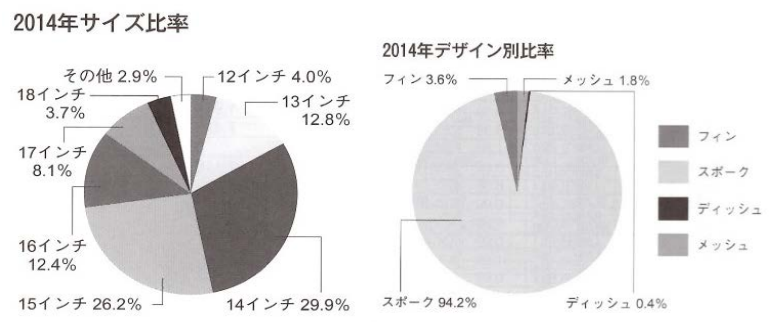

冬季カタログ訂正と変更の案内