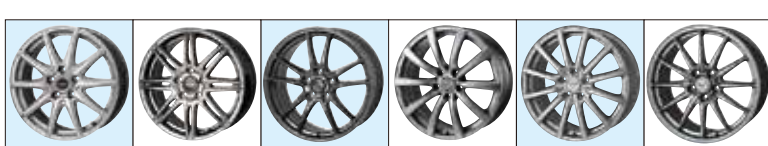

■表記のマッチングサイズは、年式・型式・グレード等によって異なる場合がございますのであくまで参考値としてご利用ください。
 ■干渉データに関しては、すべてが現車装着により確認しているものではございませんので、装着前には必ずキャリパー、インナークリアランス等のマッチングを確認してから組み付け装着をお願いします。

●年号表

西暦	1992	93	94	95	96	97	98	99	2000	01	02	03	04	05	06	07	08	09	10	11	12	13	14	15	16	17
平成	4	5	6	7	8	9	10	11	12	13	14	15	16	17	18	19	20	21	22	23	24	25	26	27	28	29

●マッチングリストは、純正タイヤ・ホイールサイズを基準に作成しています。
 純正サイズからのインチダウンに関しては考慮されておりません。ご注意ください。

表記の見方

- 「-」表記はサイズ、PCD、ホールの設定が合うものがない事を意味します。
- サイズ欄の「X」表記は、装着できるサイズでもはみ出し、干渉等によりマッチングが適合しない事を意味します。
- ホイール別サイズ欄の赤字は、突出、フェンダー干渉の可能性があるので注意してください。
- ホイール別サイズ欄の青文字は、インナー部分への干渉の可能性があるので注意してください。